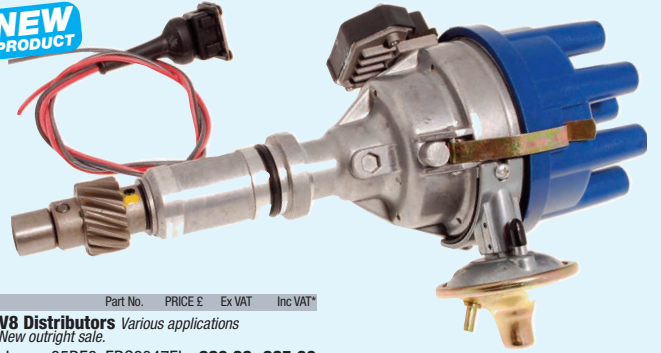

## DISTRIBUTOR

NEW PRODUCT

Part No.	PRICE £	Ex VAT	Inc VAT*
<b>V8 Distributors</b> <i>Various applications New outright sale.</i>			
Lucas 35DE8	ERC3047EL	220.83	265.00
Lucas DM8			
Carb spec	ERC8814P	220.83	265.00
Efi spec	ERC9122P	220.83	265.00
Lucas DLM8			
Carb spec	ADU8817P	220.83	265.00
Efi spec	ADU8818P	220.83	265.00