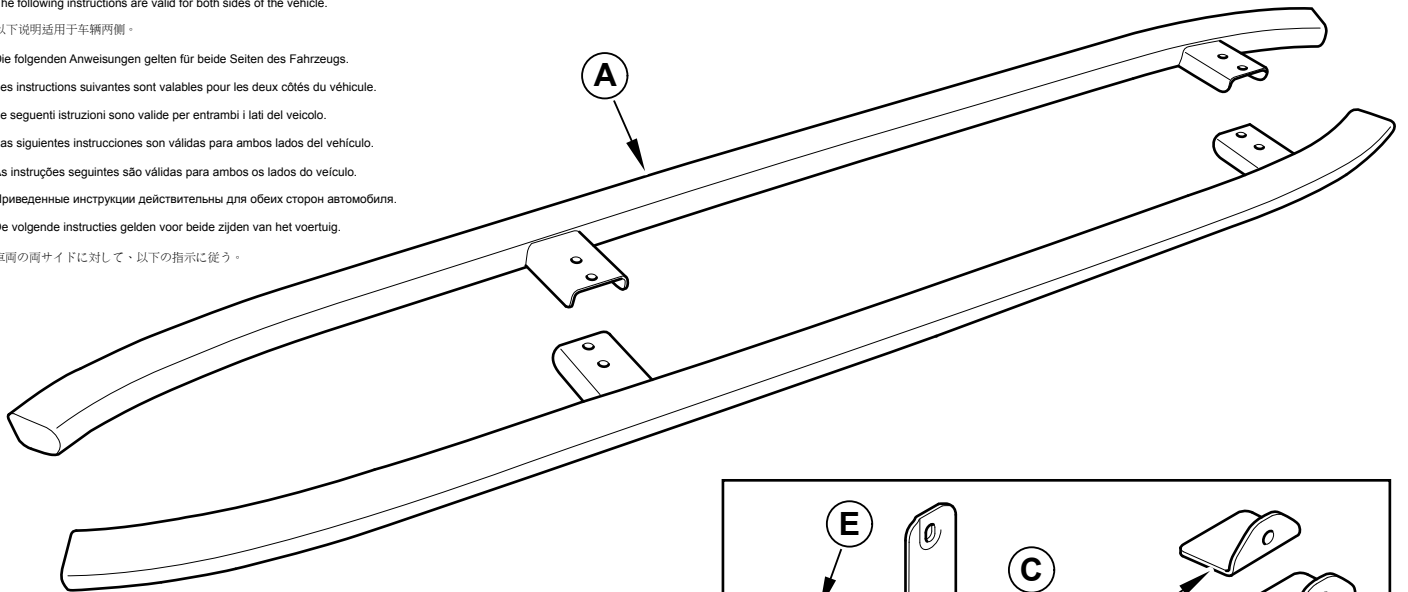

The following instructions are valid for both sides of the vehicle.

以下説明适用于车辆两侧。

Die folgenden Anweisungen gelten für beide Seiten des Fahrzeugs.

Les instructions suivantes sont valables pour les deux côtés du véhicule.

Le seguenti istruzioni sono valide per entrambi i lati del veicolo.

Las siguientes instrucciones son válidas para ambos lados del vehículo.

As instruções seguintes são válidas para ambos os lados do veículo.

Приведенные инструкции действительны для обеих сторон автомобиля.

De volgende instructies gelden voor beide zijden van het voertuig.

車両の両サイドに対して、以下の指示に従う。